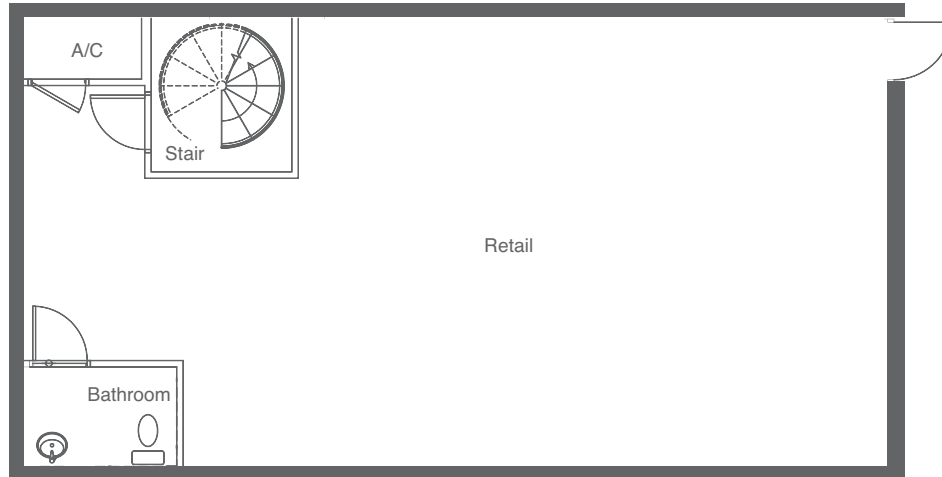

## MLW1962

1.5 Baths | 1,962 - 1,993 Square Feet